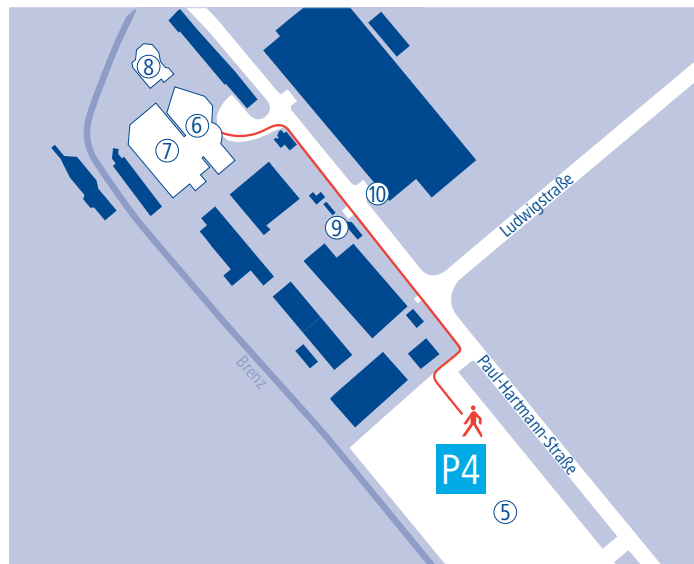

Für Autofahrer aus Richtung Süden:

Auf der A7 in Richtung Würzburg bis Ausfahrt 117 Giengen/Herbrechtingen, rechts abbiegen in Richtung Herbrechtingen, an unserem Standort Herbrechtingen vorbei, dann auf der B19 bis Heidenheim.

By car coming from the south:

On the A7 motorway in the direction of Würzburg, take exit 117 Giengen/Herbrechtingen. Turn right in the direction of Herbrechtingen. Drive past our Herbrechtingen site, continue on main road B19 to Heidenheim.

Aus Richtung Norden:

Auf der A7 in Richtung Ulm bis Ausfahrt 116 Heidenheim.

Coming from the north:

On the A7 motorway in the direction of Ulm, take exit 116 Heidenheim.

Für Bahnreisende:

In Ulm oder Aalen umsteigen, bis Bahnhof Heidenheim. HARTMANN ist mit dem Taxi in wenigen Minuten zu erreichen.

By train:

Change trains at Ulm or Aalen, get off at train station Heidenheim. HARTMANN can be reached by taxi in just a few minutes.

- ① PAUL HARTMANN AG
Konzernzentrale
PAUL HARTMANN AG
Head Office
- ② Bahnhof
Train Station
- ③ Congress Centrum
Congress Center
- ④ Schloss Hellenstein
Hellenstein Castle
- ⑤ Besucherparkplätze P4
Visitor Parking P4
- ⑥ Konzernzentrale Empfang
Head Office, Reception
- ⑦ Kommunikationszentrum
Communication Center
- ⑧ Pavillon (Casino, Bistro)
Pavilion (Casino, Bistro)
- ⑨ Tor West, Pforte
- Gate West, Entrance
- ⑩ Tor Ost
- Gate East