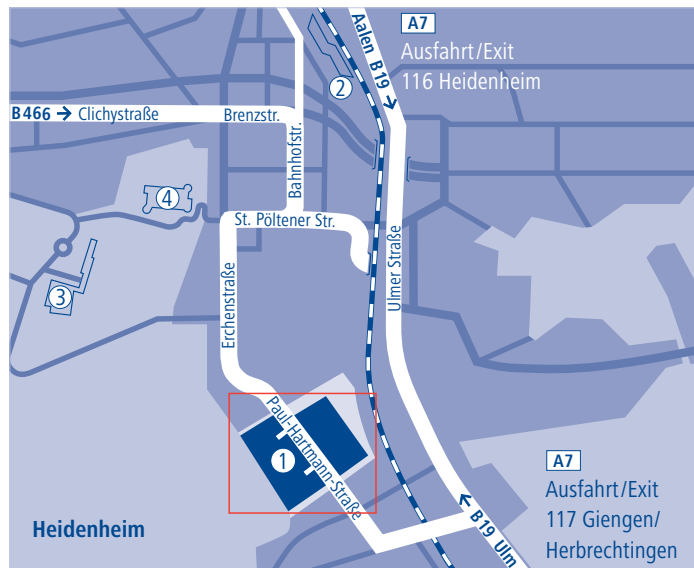

Für Autofahrer aus Richtung Süden:

Auf der A7 in Richtung Würzburg bis Ausfahrt 117 Giengen/Herbrechtingen, rechts abbiegen in Richtung Herbrechtingen, an unserem Standort Herbrechtingen vorbei, dann auf der B19 bis Heidenheim.

By car coming from the south:

On the A7 motorway in the direction of Würzburg, take exit 117 Giengen/Herbrechtingen. Turn right in the direction of Herbrechtingen. Drive past our Herbrechtingen site, continue on main road B19 to Heidenheim.

Aus Richtung Norden:

Auf der A7 in Richtung Ulm bis Ausfahrt 116 Heidenheim.

Coming from the north:

On the A7 motorway in the direction of Ulm, take exit 116 Heidenheim.

Für Bahnreisende:

In Ulm oder Aalen umsteigen, bis Bahnhof Heidenheim. HARTMANN ist mit dem Taxi in wenigen Minuten zu erreichen.

By train:

Change trains at Ulm or Aalen, get off at train station Heidenheim. HARTMANN can be reached by taxi in just a few minutes.

- ① PAUL HARTMANN AG
Konzernzentrale
PAUL HARTMANN AG
Head Office
- ② Bahnhof
Train Station
- ③ Congress Centrum
Congress Center
- ④ Schloss Hellenstein
Hellenstein Castle
- ⑤ Besucherparkplätze P4
Visitor Parking P4
- ⑥ Konzernzentrale Empfang
Head Office, Reception
- ⑦ Kommunikationszentrum
Communication Center
- ⑧ Pavillon (Casino, Bistro)
Pavilion (Casino, Bistro)
- ⑨ Tor West, Pforte
- Gate West, Entrance
- ⑩ Tor Ost
- Gate East